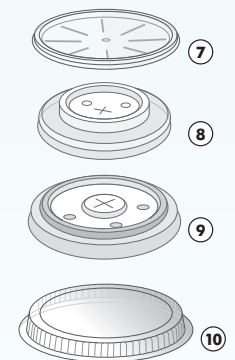

SERVIPACK®

ALLES RUND UM KAFFEE UND KALTGETRÄNKEBECHER

PS/OPS

NEU								FARBE
544 205 500	PS	①		100	50	1400	6 X 5	weiß
545 205 500				140	50	1000	6 X 5	
546 205 500				180	50	1000	6 X 5	
646 217				180	60	1200	3 X 6+5	
214 262	PS	③	Ø 62		50	1000	14 X 4	weiß
214 270 000			Ø 70		100	1000	12 X 4	
214 273 009			Ø 73		100	1000	12 X 5	
214 279 109			Ø 78		100	1000	12 X 4	
214 280 109			Ø 80		100	1000	12 X 4	
214 281 109			Ø 81		100	1000	12 X 4	
214 284 109			Ø 84,5		100	1000	9 X 4	
214 285 109			Ø 85		100	1000	9 X 4	
214 289 119			Ø 89,5		100	1000	9 X 4	
214 290 119			Ø 90		100	100	9 X 4	
214 662	PS	⑤	Ø 62		50	1000	14 X 4	schwarz
214 670 000			Ø 70		100	1000	12 X 5	
214 673 109			Ø 73		100	1000	12 X 4	
214 679 109			Ø 78		100	1000	12 X 4	
214 680 109			Ø 80		100	1000	12 X 4	
214 681 500			Ø 81		100	1000	12 X 4	
214 684 109			Ø 84,5		100	1000	9 X 4	
214 685 109			Ø 85		100	1000	9 X 4	
214 689 119			Ø 89,5		100	1000	9 X 4	
214 690 119			Ø 90		100	1000	9 X 4	
215 012 600	PS	⑦	Ø 114		50	600	9 X 5	Deckel für FC 12/16/20/24
215 080 109	PS	⑧	Ø 83		100	1000	12 X 4	Deckel für Kaltgetränkebecher 80mm
215 093 500	PS	⑨	Ø 90		100	1000	9 X 4	Deckel für Kaltgetränkebecher 90mm
457 450	OPS		Ø 180	20	100	600	4 X 8	Deckel für Aluschale Ø180 mm
457 400	OPS		Ø 180	40	100	600	4 X 7	Deckel für Aluschale Ø180 mm
458 400	OPS		Ø 210	20	100	600	3 X 8	Deckel für Aluschale Ø210 mm
459 400	OPS	⑩	Ø 230	20	100	600	3 X 7	Deckel für Aluschale Ø230 mm